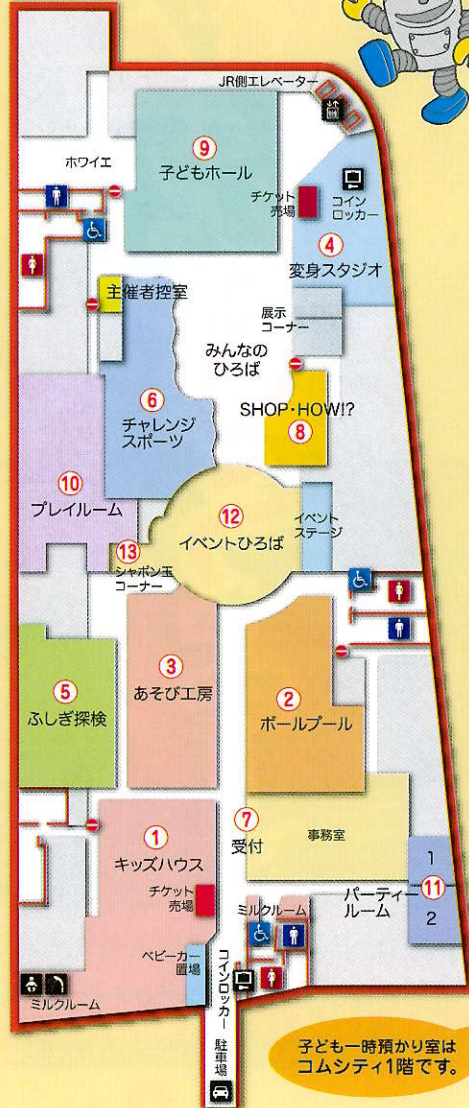

## ③ あそび工房

ものづくりをテーマにした体験コーナー。無料の工作をはじめ、好きな絵を描いて作る有料缶バッチ、コンピュータゲーム、知育玩具などがあります。

有料

●大人300円 ●子ども200円

※変身スタジオコーナー券で入場できます。

いつもとは違う自分にへ～んしん!!

## ④ 変身スタジオ

かわいいドレスやかっこいいタキシード、アニメキャラクターなどの衣装がいっぱい!!世界の民族衣装や大人用の衣装もあります。

有料

●大人300円 ●子ども200円

※あそび工房コーナー券で入場できます。

## 館内のご案内

- ♿ トイレ
- 🗳️ コインロッカー
- 👤 ミルクルーム
- 🚫 立入禁止
- 🛒 自動販売機コーナー
- 🚪 エレベーター

キョウ/  
イベントハ  
ナンドロウ?

子ども一時預かり室はコムシティ1階です。

むかしのお屋敷を探検だ!不思議なしかげがいっぱい!

## ⑤ ふしぎ探検

昔風のお屋敷で、さまざまな不思議が体験・発見できる楽しい空間。忍者になったつもりで、お屋敷の中を自由に探検してみよう。

有料

●大人300円 ●子ども200円

元気いっぱい、とびまわろう!!一等賞は誰だ?